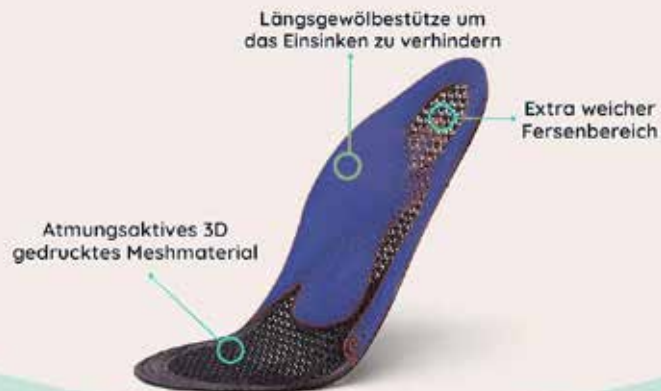

BLUE-FOOT Produkte:

Ortho:

Unsere Ortho-Einlagen überzeugen durch ihre offene, netzartige Struktur, die sie besonders leicht und isolierend macht. Zudem ist die Ortho-Einlage 4mm hoch. In der Kombination mit speziellen Siliconen lässt sich eine maßgeschneiderte Einlage erstellen.

DRY:

Unser Dry-Oberflächenmaterial ist zu 100% atmungsaktiv und bietet eine herausragende Absorptionsfähigkeit, die das Achtfache seines Gewichts an Wasser aufweist. So bleibt die Haut trocken und komfortabel, selbst bei intensiven Aktivitäten.

AIR:

Die nahtlose Integration unserer AIR-Einlagen in Ihre Schuhe sorgt für ein Gefühl, als würden Sie barfuß laufen. Überzeugen Sie sich selbst von der optimalen Passform und dem Tragekomfort, den unsere innovativen 3D-Druckstrukturen bieten. Ihre Füße verdienen nur das Beste.

SPORT:

Egal ob Sie im Laufsport, beim Fußball oder im Fitnessstudio aktiv sind, unsere Sport Einlagen bieten robuste Unterstützung und Dämpfung. Sie sind stützend und stärkend, sodass Sie sich ganz auf Ihre Leistung konzentrieren können, während Ihre Füße optimal geschützt sind.

Hightech für deinen Fuß